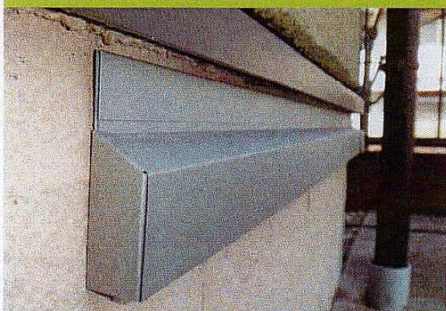

SCキーパーⅢを基礎に取り付ける事で、年間20匹以上侵入してきたムカデがゼロになるという実績もあります。

取付が簡単

さまざまなパーツを組み合わせる事で、初めて取り付ける業者の方はもちろん、一般の方でも簡単に取付けできます。

スッキリしたデザイン

デザインにもこだわり、取付後の住宅の景観にも違和感なく馴染むようにデザインされています。

丈夫で長持ち

屋根材などにも使われる耐久性に優れたガルバリウム鋼板を使用しているので、取付け後は半永久的に使えます。

薬剤を充填しさらに効果アップ

SCキーパーⅢの本体に薬剤を充填できるスペースがあるので、より効果的な害虫駆除が可能になります。(ノンケミカルも使用できます)

改良を重ねた製品

現在販売の製品は、実験と改良を重ねてできあがった製品です。だから自信を持ってオススメです。

SCキーパーⅢとは

薬剤散布が不要になる 取付型の不快害虫侵入防止キット

ペットを飼う方や小さいお子さんがいる方、または化学物質のアレルギーなどで、害虫駆除のために薬剤散布ができない方のために、建物に取付型で不快害虫侵入防止のために開発されたキットです。薬剤を使わないので、安心安全に防虫駆除ができます。ムカデ・ヤスデ・ナメクジ・ダンゴムシ・アルゼンチンアリなど、建物の基礎を伝い侵入する不快害虫に高い効果があります。