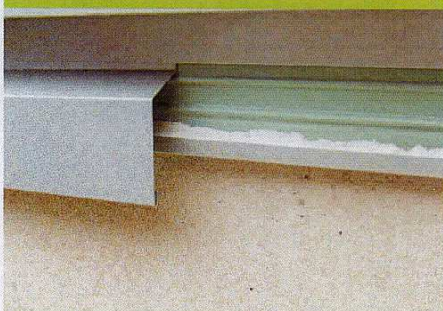

SCキーパーⅢを基礎に取り付ける事で、年間20匹以上侵入してきたムカデがゼロになるという実績もあります。

取付が簡単

さまざまなパーツを組み合わせる事で、初めて取り付ける業者の方はもちろん、一般の方でも簡単に取付けできます。

スッキリしたデザイン

デザインにもこだわり、取付後の住宅の景観にも違和感なく馴染むようにデザインされています。

丈夫で長持ち

屋根材などにも使われる耐久性に優れたガルバリウム鋼板を使用しているので、取付け後は半永久的に使えます。

薬剤を充填しさらに効果アップ

SCキーパーⅢの本体に薬剤を充填できるスペースがあるので、より効果的な害虫駆除が可能になります。(ノンケミカルも使用できます)

改良を重ねた製品

現在販売の製品は、実験と改良を重ねてできあがった製品です。だから自信を持ってオススメです。

SCキーパーⅢとは

薬剤散布が不要になる 取付型の不快害虫侵入防止キット

ペットを飼う方や小さいお子さんがいる方、または化学物質のアレルギーなどで、害虫駆除のために薬剤散布ができない方のために、建物に取付型で不快害虫侵入防止のために開発されたキットです。薬剤を使わないので、安心安全に防虫駆除ができます。ムカデ・ヤスデ・ナメクジ・ダンゴムシ・アルゼンチンアリなど、建物の基礎を伝い侵入する不快害虫に高い効果があります。

SCキーパーⅢ寸法

SCキーパーⅢの取付には
地面から10cm以上の高さが必要です。

| 品名 | 品番 | 発注単位 | 備考 |
|-----------|----------|---------|----------------------|
| ①SCキーパー | SC3-101 | 3m×9本/組 | 本体上下セット |
| ②(ベースレール) | SC3-101B | 1個 | 基礎に固定用 |
| ③(レールカバー) | SC3-101C | 1個 | 上からはめるカバー |
| ④出隅カバー | SC3-201 | 1個 | 外向きの角のカバー |
| ⑤入り隅カバー | SC3-202 | 1個 | 内向きの角のカバー |
| ⑥ジョイントカバー | SC3-203 | 1個 | レールカバー間のカバー |
| ⑦小口カバー・右 | SC3-204R | 1個 | SCキーパーの 切断面カバー(右) |
| ⑧小口カバー・左 | SC3-204L | 1個 | SCキーパーの 切断面カバー(左) |