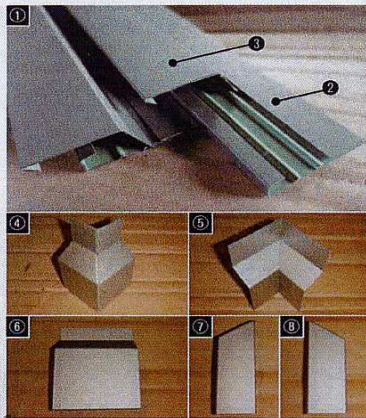

薬剤を充填しさらに効果アップ

SCキーパーⅢの本体に薬剤を充填できるスペースがあるので、より効果的な害虫駆除が可能になります。(ノンケミカルも使用できます)

改良を重ねた製品

現在販売の製品は、実験と改良を重ねてできあがった製品です。だから自信を持ってオススメです。

SCキーパーⅢとは

薬剤散布が不要になる 取付型の不快害虫侵入防止キット

ペットを飼う方や小さいお子さんがいる方、または化学物質のアレルギーなどで、害虫駆除のために薬剤散布ができない方のために、建物に取付型で不快害虫侵入防止のために開発されたキットです。薬剤を使わないので、安心安全に防虫駆除ができます。ムカデ・ヤスデ・ナメクジ・ダンゴムシ・アルゼンチンアリなど、建物の基礎を伝い侵入する不快害虫に高い効果があります。

SCキーパーⅢ寸法

SCキーパーⅢの取付には
地面から10cm以上の高さが必要です。

| 品名 | 品番 | 発注単位 | 備考 |
|-----------|----------|---------|----------------------|
| ①SCキーパー | SC3-101 | 3m×9本/組 | 本体上下セット |
| ②(ベースレール) | SC3-101B | 1個 | 基礎に固定用 |
| ③(レールカバー) | SC3-101C | 1個 | 上からはめるカバー |
| ④出隅カバー | SC3-201 | 1個 | 外向きの角のカバー |
| ⑤入り隅カバー | SC3-202 | 1個 | 内向きの角のカバー |
| ⑥ジョイントカバー | SC3-203 | 1個 | レールカバー間のカバー |
| ⑦小口カバー・右 | SC3-204R | 1個 | SCキーパーの 切断面カバー(右) |
| ⑧小口カバー・左 | SC3-204L | 1個 | SCキーパーの 切断面カバー(左) |