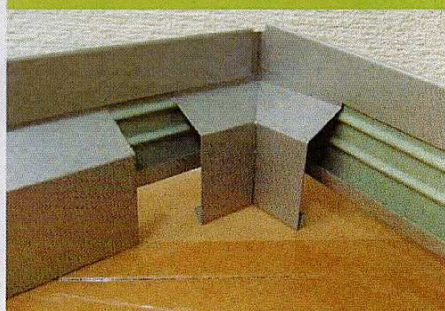

SCキーパーⅢを基礎に取り付ける事で、年間20匹以上侵入してきたムカデがゼロになるという実績もあります。

取付が簡単

さまざまなパーツを組み合わせる事で、初めて取り付ける業者の方はもちろん、一般の方でも簡単に取付けできます。

スッキリしたデザイン

デザインにもこだわり、取付後の住宅の景観にも違和感なく馴染むようにデザインされています。

丈夫で長持ち

屋根材などにも使われる耐久性に優れたガルバリウム鋼板を使用しているので、取付け後は半永久的に使えます。

薬剤を充填しさらに効果アップ

SCキーパーⅢの本体に薬剤を充填できるスペースがあるので、より効果的な害虫駆除が可能になります。(ノンケミカルも使用できます)

改良を重ねた製品

現在販売の製品は、実験と改良を重ねてできあがった製品です。だから自信を持ってオススメです。

SCキーパーⅢとは

薬剤散布が不要になる 取付型の不快害虫侵入防止キット

ペットを飼う方や小さいお子さんがいる方、または化学物質のアレルギーなどで、害虫駆除のために薬剤散布ができない方のために、建物に取付型で不快害虫侵入防止のために開発されたキットです。薬剤を使わないので、安心安全に防虫駆除ができます。ムカデ・ヤスデ・ナメクジ・ダンゴムシ・アルゼンチンアリなど、建物の基礎を伝い侵入する不快害虫に高い効果があります。

SCキーパーⅢ寸法

SCキーパーⅢの取付には
地面から10cm以上の高さが必要です。

| 品名 | 品番 | 発注単位 | 備考 |
|-----------|----------|---------|----------------------|
| ①SCキーパー | SC3-101 | 3m×9本/組 | 本体上下セット |
| ②(ベースレール) | SC3-101B | 1個 | 基礎に固定用 |
| ③(レールカバー) | SC3-101C | 1個 | 上からはめるカバー |
| ④出隅カバー | SC3-201 | 1個 | 外向きの角のカバー |
| ⑤入り隅カバー | SC3-202 | 1個 | 内向きの角のカバー |
| ⑥ジョイントカバー | SC3-203 | 1個 | レールカバー間のカバー |
| ⑦小口カバー・右 | SC3-204R | 1個 | SCキーパーの 切断面カバー(右) |
| ⑧小口カバー・左 | SC3-204L | 1個 | SCキーパーの 切断面カバー(左) |