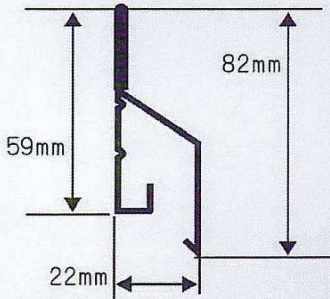

SCキーパーⅢ寸法

SCキーパーⅢの取付には
地面から10cm以上の高さが必要です。

| 品名 | 品番 | 発注単位 | 備考 |
|-----------|----------|---------|----------------------|
| ①SCキーパー | SC3-101 | 3m×9本/組 | 本体上下セット |
| ②(ベースレール) | SC3-101B | 1個 | 基礎に固定用 |
| ③(レールカバー) | SC3-101C | 1個 | 上からはめるカバー |
| ④出隅カバー | SC3-201 | 1個 | 外向きの角のカバー |
| ⑤入り隅カバー | SC3-202 | 1個 | 内向きの角のカバー |
| ⑥ジョイントカバー | SC3-203 | 1個 | レールカバー間のカバー |
| ⑦小口カバー・右 | SC3-204R | 1個 | SCキーパーの 切断面カバー(右) |
| ⑧小口カバー・左 | SC3-204L | 1個 | SCキーパーの 切断面カバー(左) |